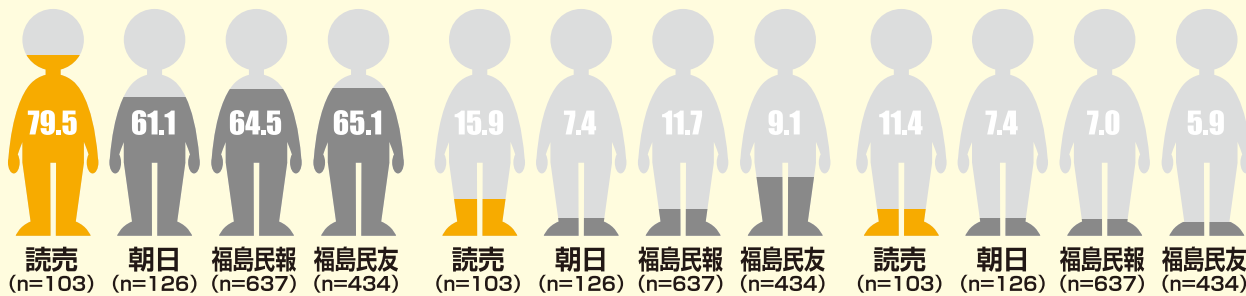

読者特性(単位:%)

「興味ある商品広告は
きちんと見る」
という人の割合

「家の新築を考えている」
人の割合

「運用に回せる資金が
人並み以上」
という人の割合

2011年J-READ(福島県)

福島県版料金

記事下広告

基本料金(1cm×1段) 3,100円

1段あたり(定価) 77,000円

1段あたり(契約) 65,000円

主な小枠広告

題字下(2.5cm×8.1cm) 16,800円

記事中(6.5cm×4.0cm) 19,900円

突き出し(4.5cm×8.2cm) 26,100円

(税別)

※色刷り料や指定料などの付加料金、また、その広告枠については直接お問い合わせください。